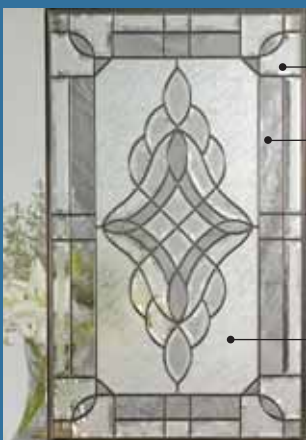

MA-764

MA-2264

MA-836

MA-2236

MA-2057

VeronaCollection

Privacy Level

Sparkolite Bevel

Grey Baroque

Delta Sandblast

VE-764

VE-2264

VE-848

VE-2248

VE-2057

VE-1640