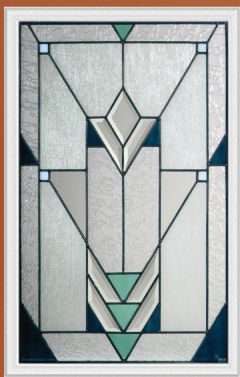

## Prairie Lights

Black or Zinc

2208 Camber

2236

836

2248

848

2064  
2264

## Timberlake

Black or Zinc

2210

2236

836

2248

848

2064  
2264